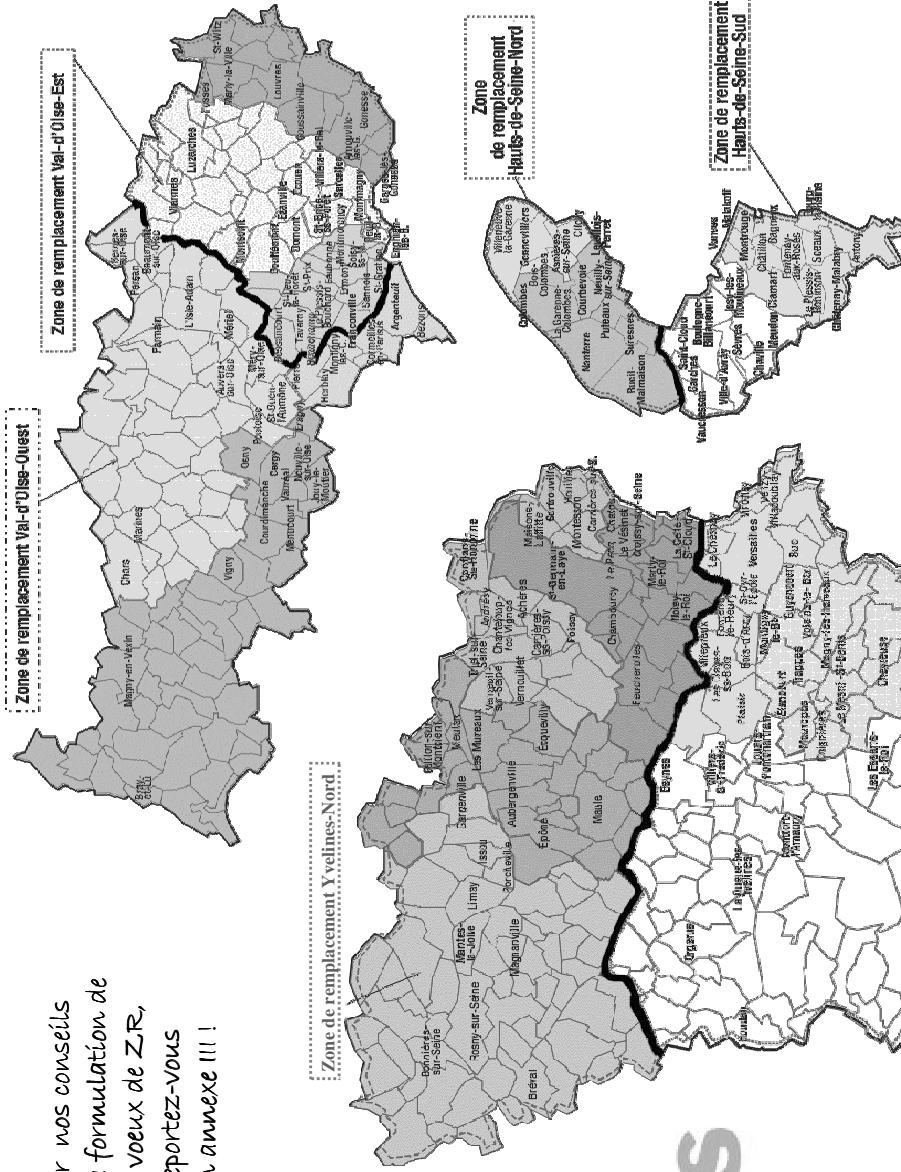

Les zones de remplacement de l'académie de Versailles

Pour vos conseils sur la formulation de vos vœux de Z.R, reportez-vous en annexe III !

Il existe encore des zones de remplacement infra-départementales dans quatre disciplines : lettres modernes, anglais, histoire-géographie et EPS.

Dans les disciplines suivantes, les ZR sont départementales : SVT, mathématiques, espagnol, sciences physiques, allemand, lettres classiques, éducation, italien, philosophie, arabe, SES, STMS, technologie, électrotechnique, éducation musicale, arts plastiques, économie et gestion administrative, économie et gestion commerciale.