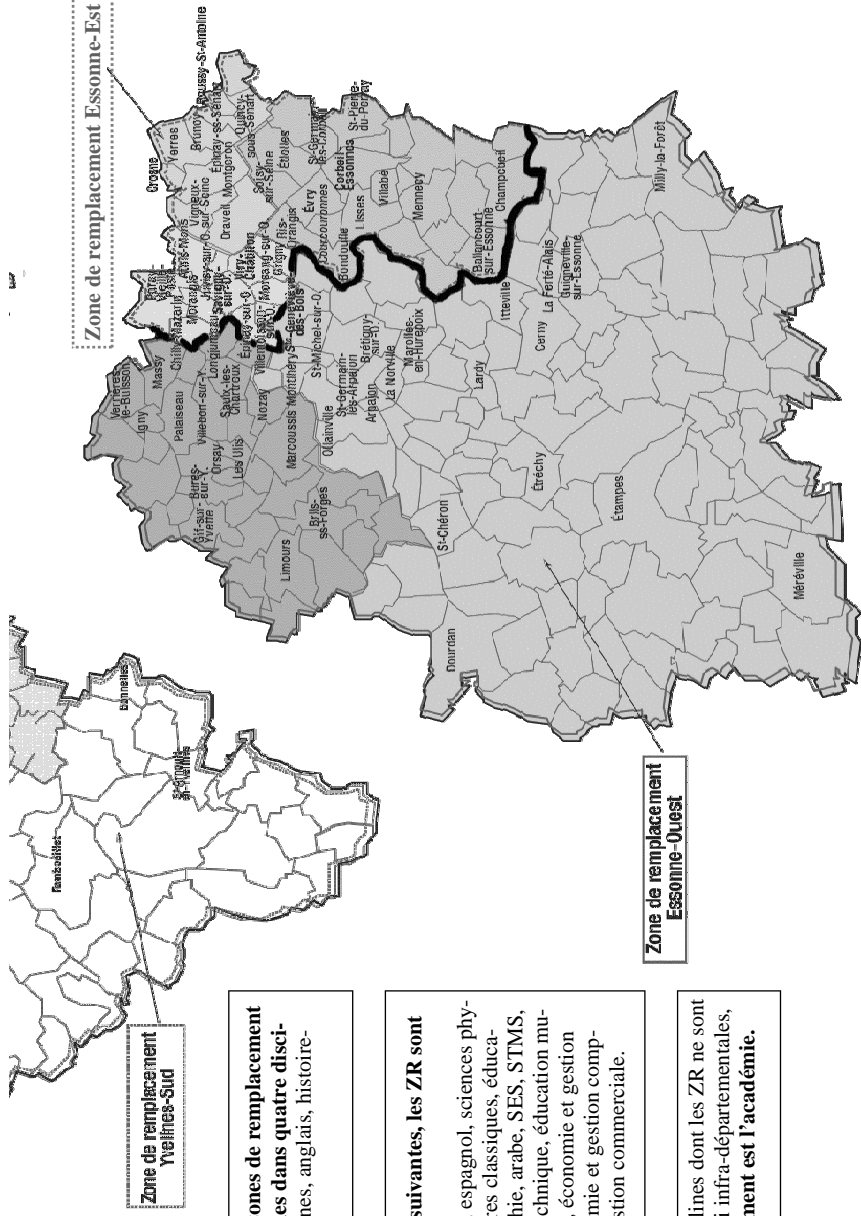

Les zones de remplacement de l'académie de Versailles

Pour vos conseils sur la formulation de vos vœux de Z.R, reportez-vous en annexe III !

Il existe encore des zones de remplacement infra-départementales dans quatre disciplines : lettres modernes, anglais, histoire-géographie et EPS.

Dans les disciplines suivantes, les ZR sont départementales : SVT, mathématiques, espagnol, sciences physiques, allemand, lettres classiques, éducation, italien, philosophie, arabe, SES, STMS, technologie, électrotechnique, éducation musicale, arts plastiques, économie et gestion administrative, économie et gestion commerciale.