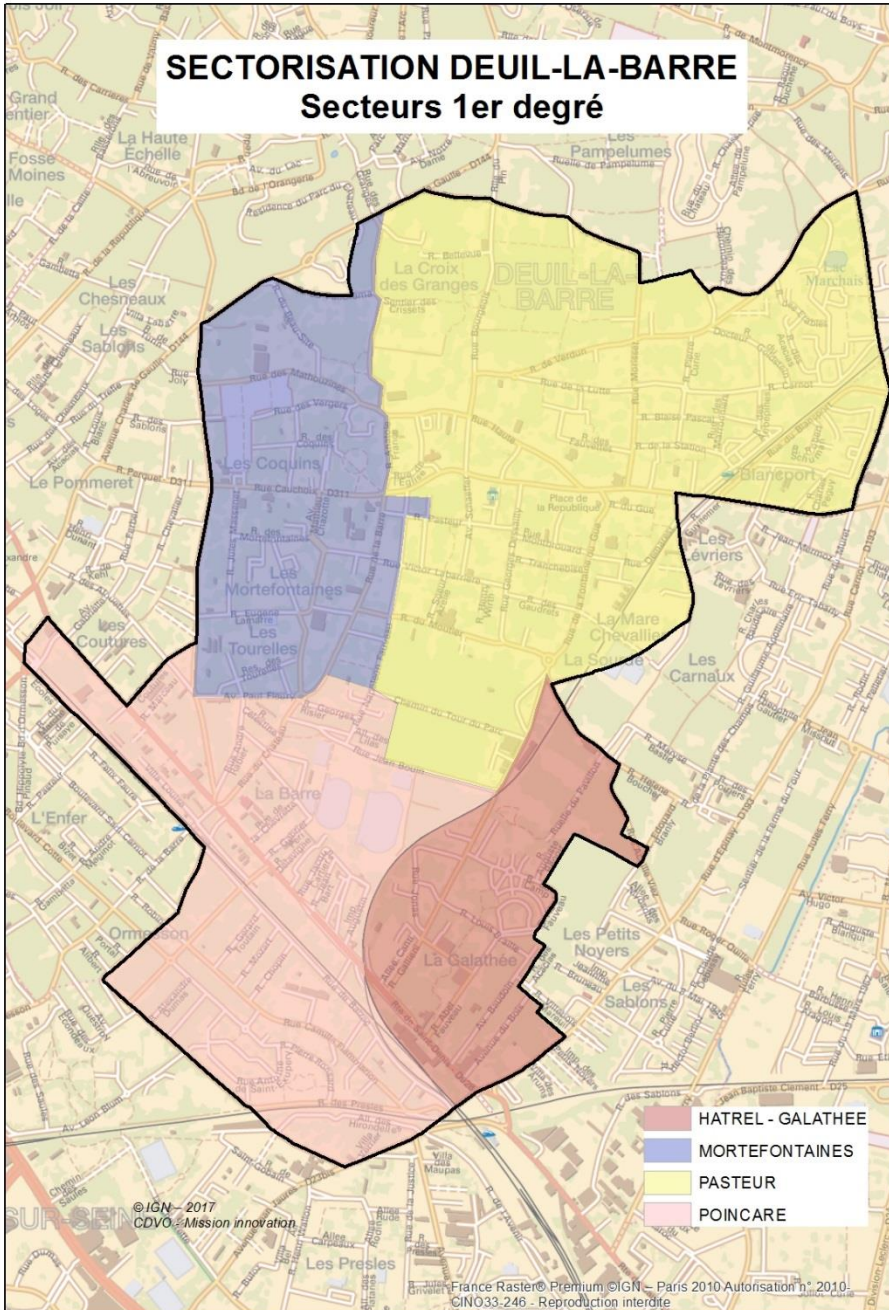

SECTORISATION DEUIL-LA-BARRE
Secteurs 1er degré

Organisation actuelle des écoles élémentaires