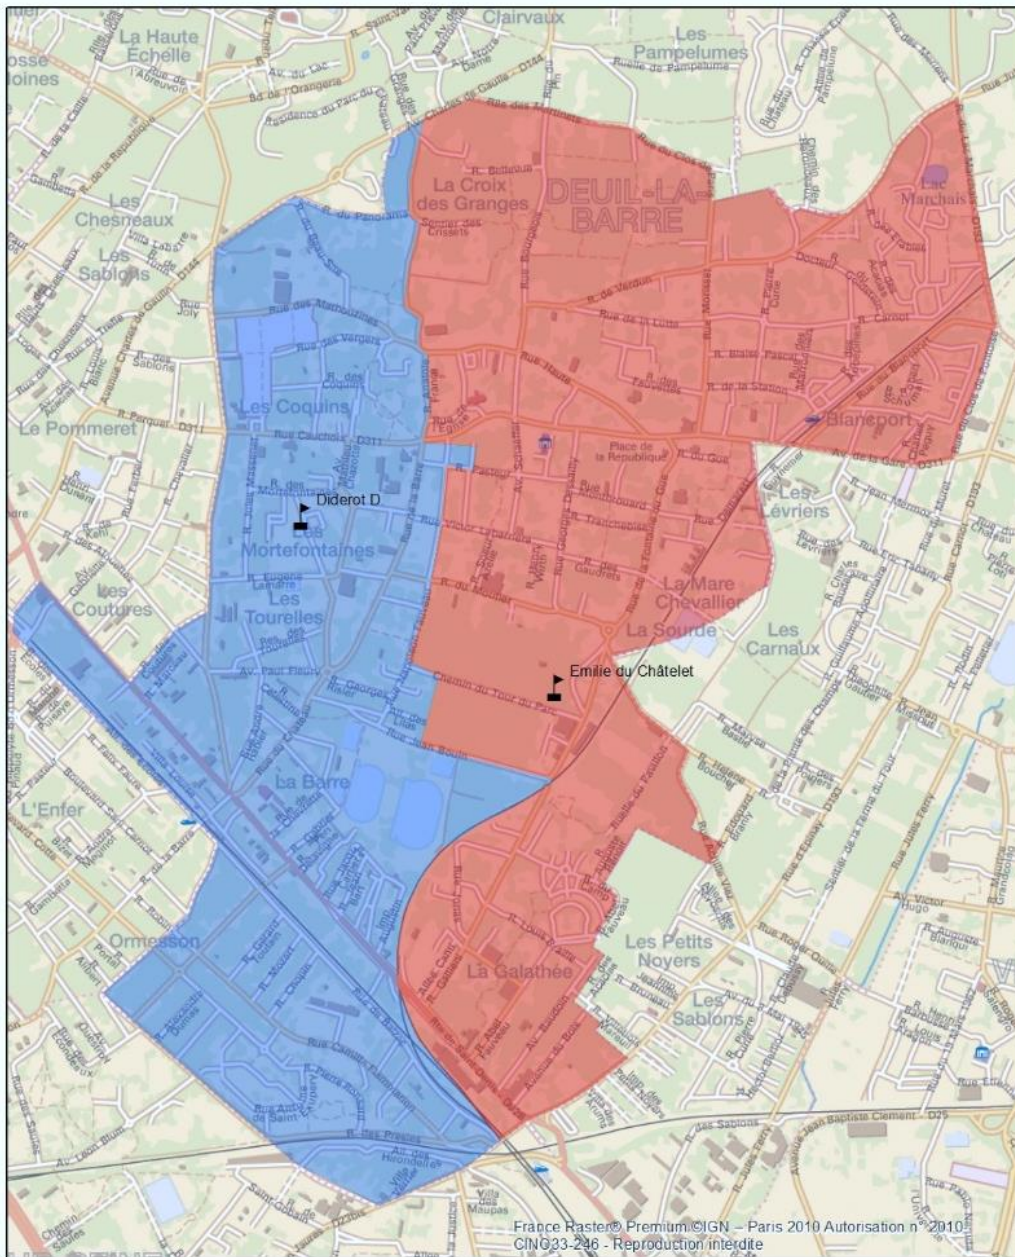

Organisation actuelle des collèges publi

- Secteur E. du Châtelet
- Secteur D. Diderot

CDVO - Mission innovation