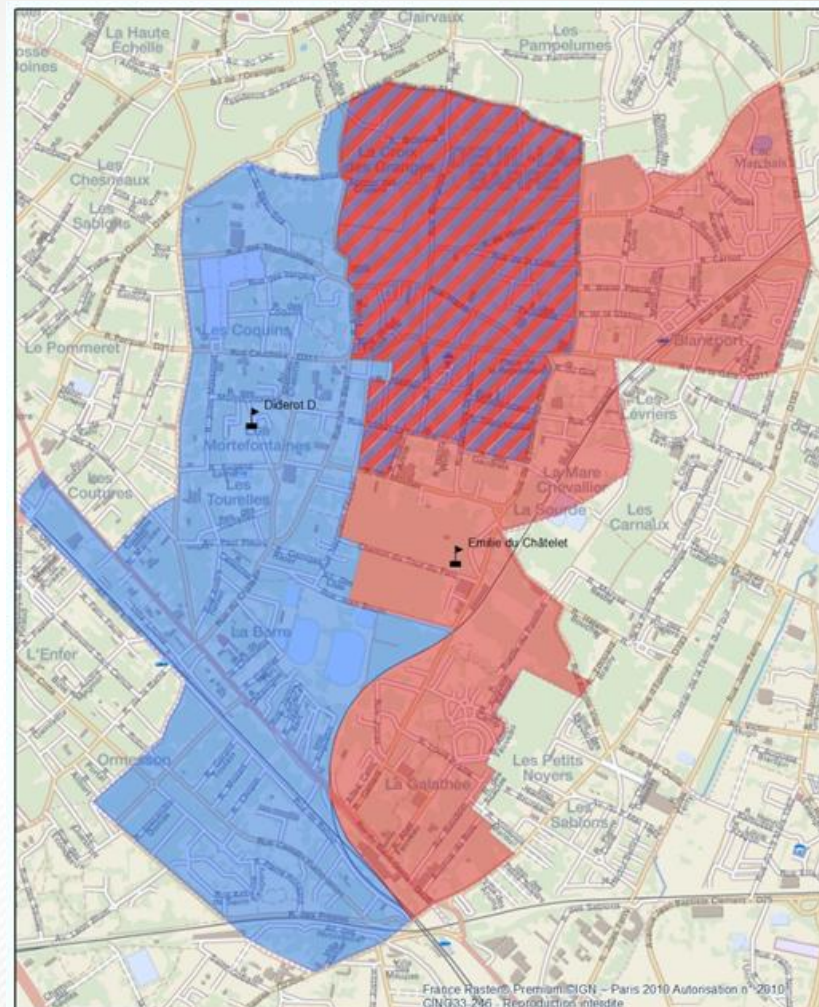

SECTORISATION DEUIL-LA-BARRE
Secteurs 1er degré

Organisation actuelle des écoles élémentaires

Organisation actuelle des collèges publi

- Secteur E. du Châtelet
- Secteur D. Diderot

CDVO - Mission innovation

Projet de sectorisation des collèges publics de Deuil-la-Barre

Commune	Collèges	Ecoles élémentaires rattachées aux collèges
Deuil-la-Barre	Denis Diderot	Ecoles Les Mortefontaines et R. Poincaré plus une partie de L. Pasteur 1 et 2
	Emilie Du Châtelet	Ecoles H. Hatrel moins une partie de L. Pasteur 1 et 2 (en partie)

SECTORISATION ACTUELLE DES COLLÈGES DE DEUIL-LA-BARRE

- Secteur E. du Châtelet
- Secteur D. Diderot

CDVO - Mission innovation

MODIFICATION DE LA SECTORISATION DES COLLÈGES DE DEUIL-LA-BARRE

- Secteur transféré de E. du Chatelet à D. Diderot
- Secteur E. du Châtelet
- Secteur D. Diderot