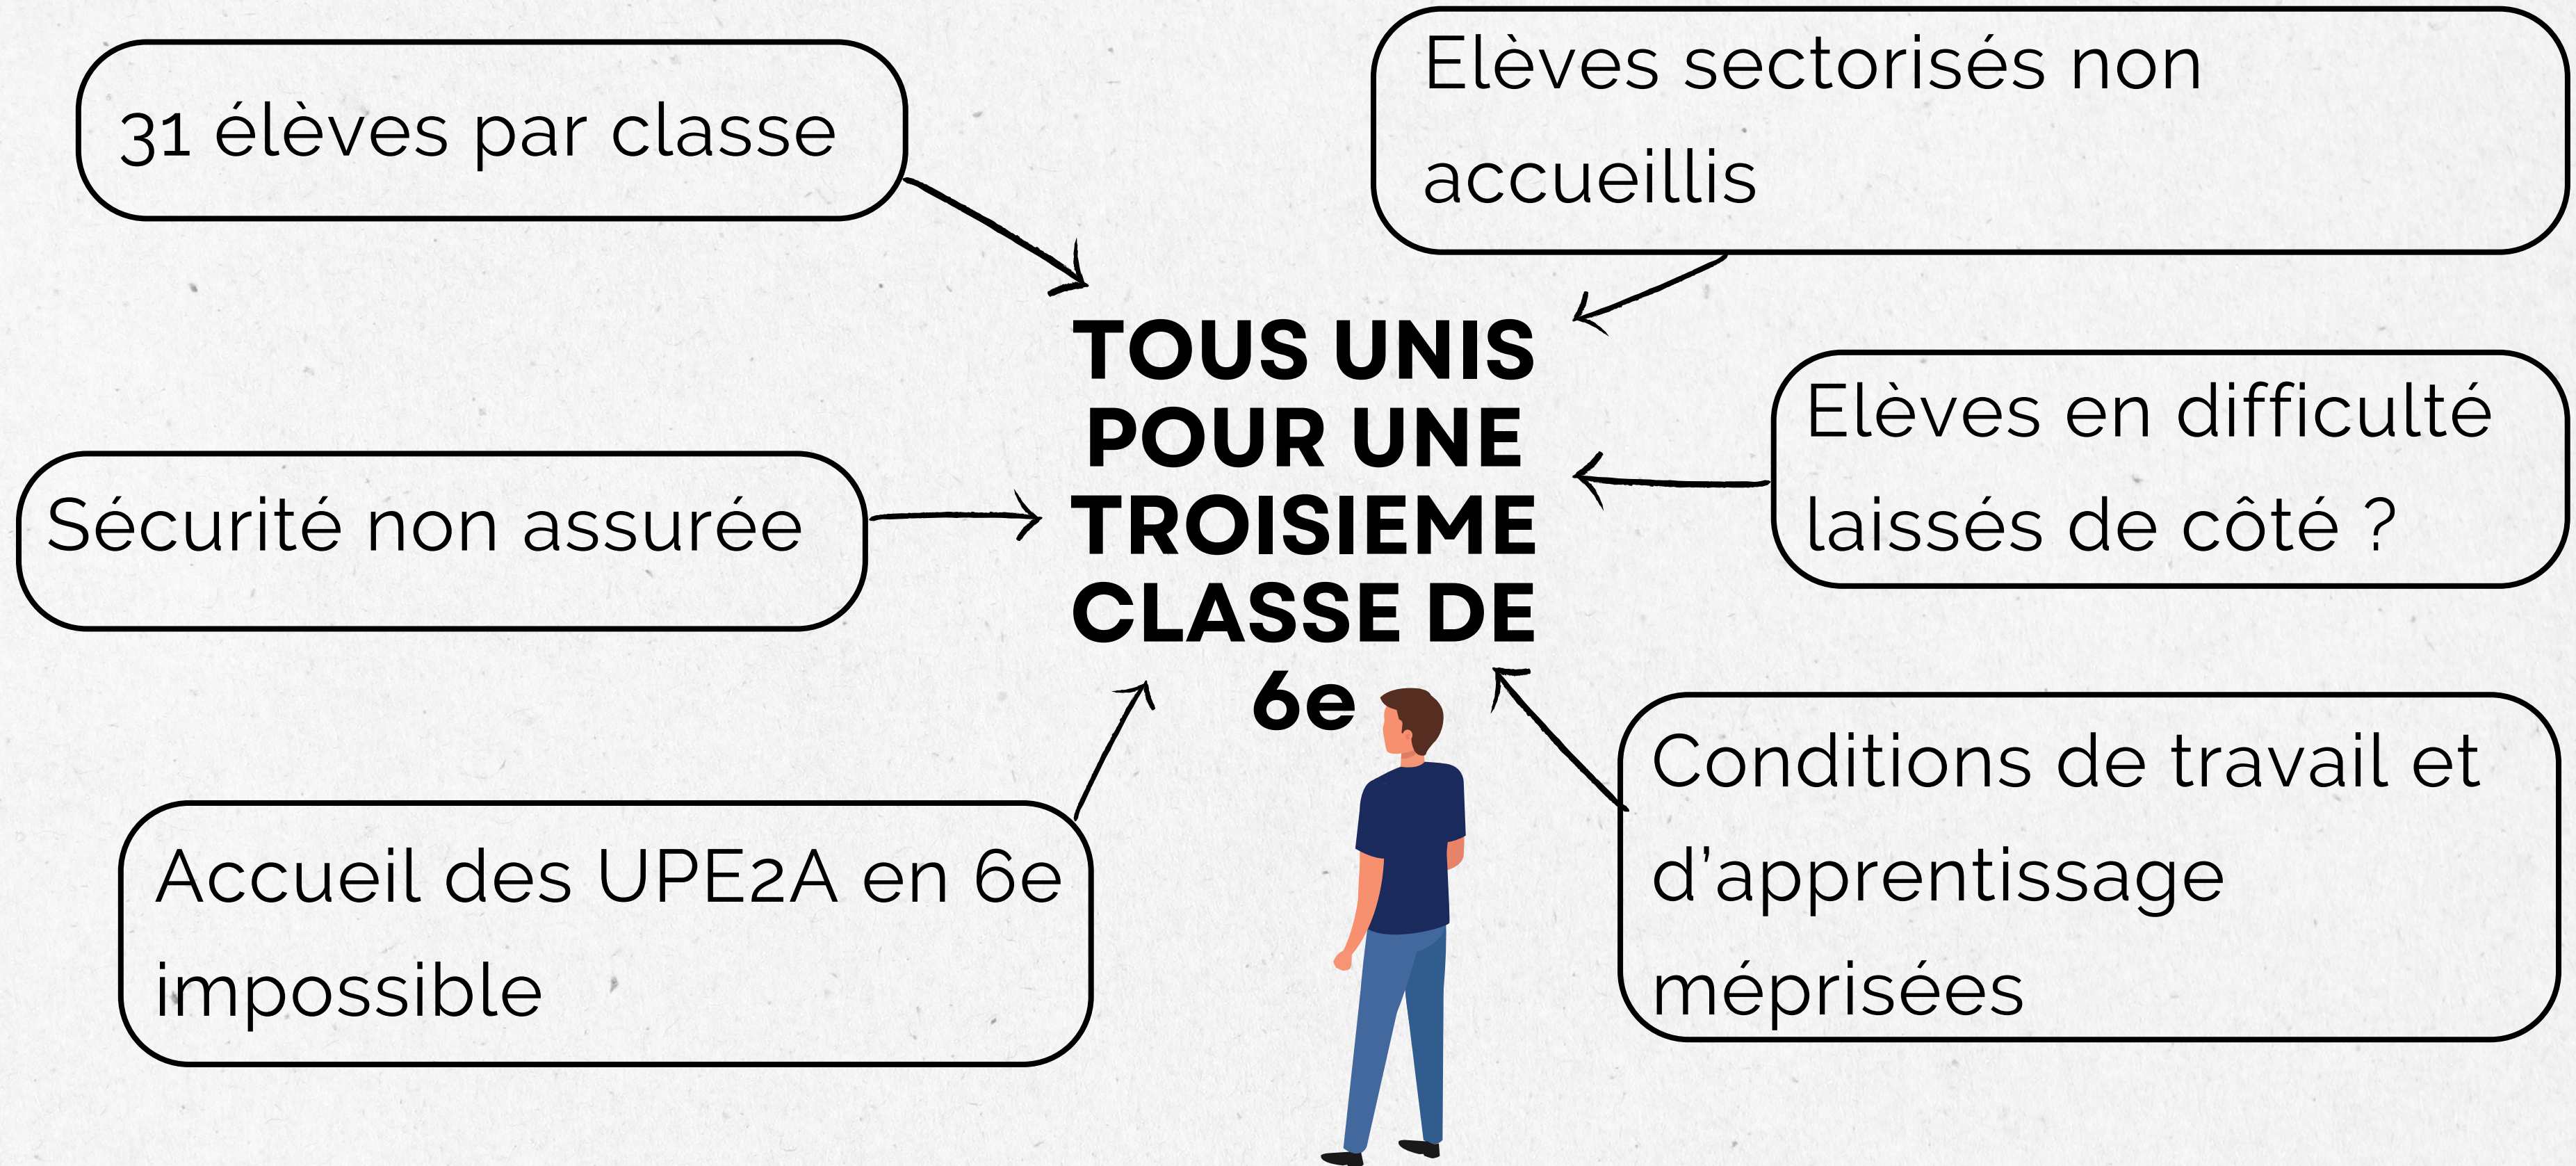

COLLEGE LE RONDEAU DE RAMBOUILLET EN GREVE

Ma semaine en 6e : 25 h à 31 élèves et juste 1h de soutien en 1/2 groupe. C'est ça la "nouvelle 6e" ?