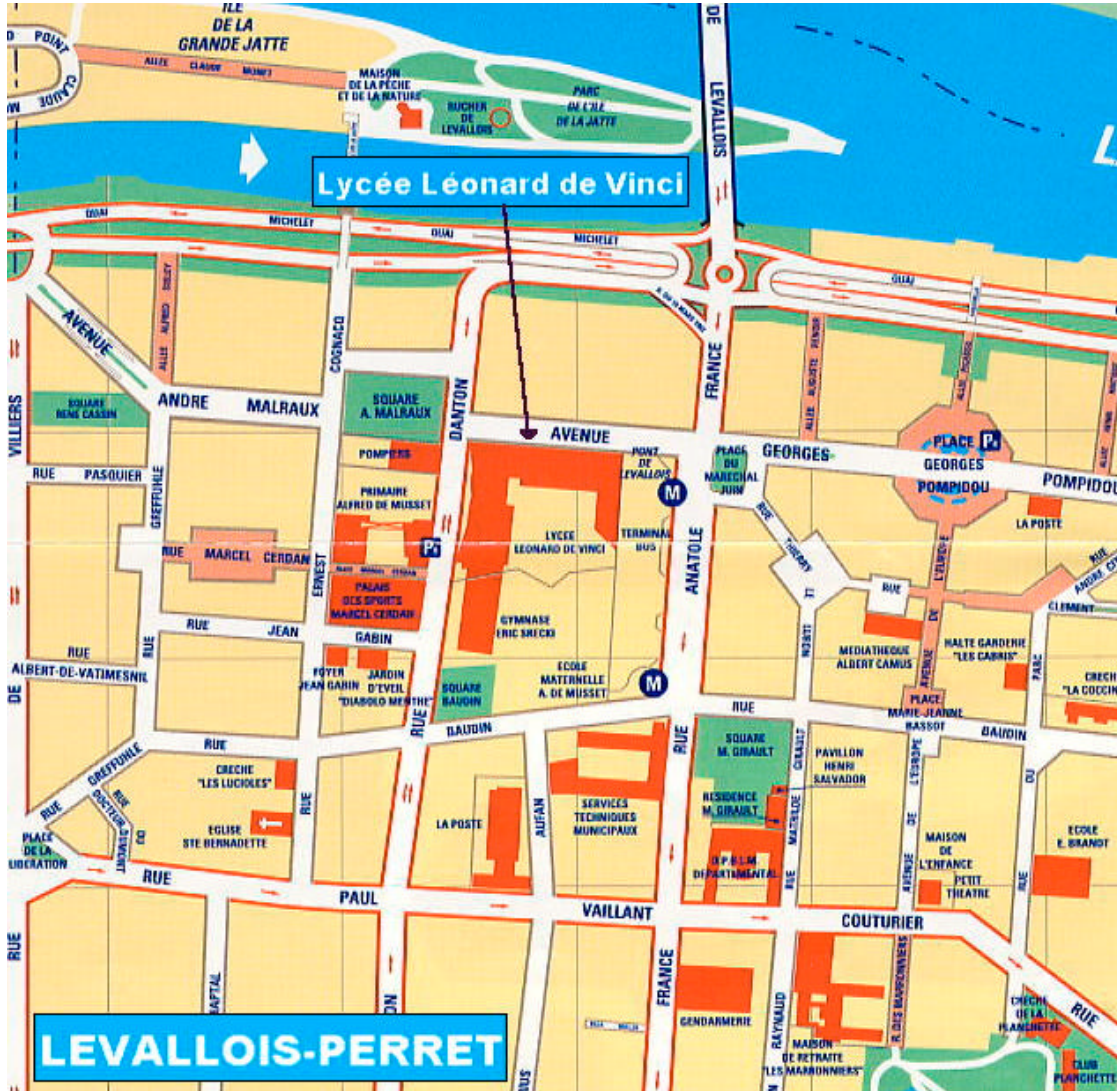

# Congrès Académique

Lycée Léonard de Vinci 4 AVENUE G POMPIDOU Levallois Perret  
Jeudi 15 mars Vendredi 16 mars

Méto ligne 3 station Pont de Levallois sortie à gauche en tête de rame

**BUS 53, 135, 167, 275** station Pont de Levallois

Parking public (payant)  
parking Marcel Cerdan.  
143 rue Danton

ICI