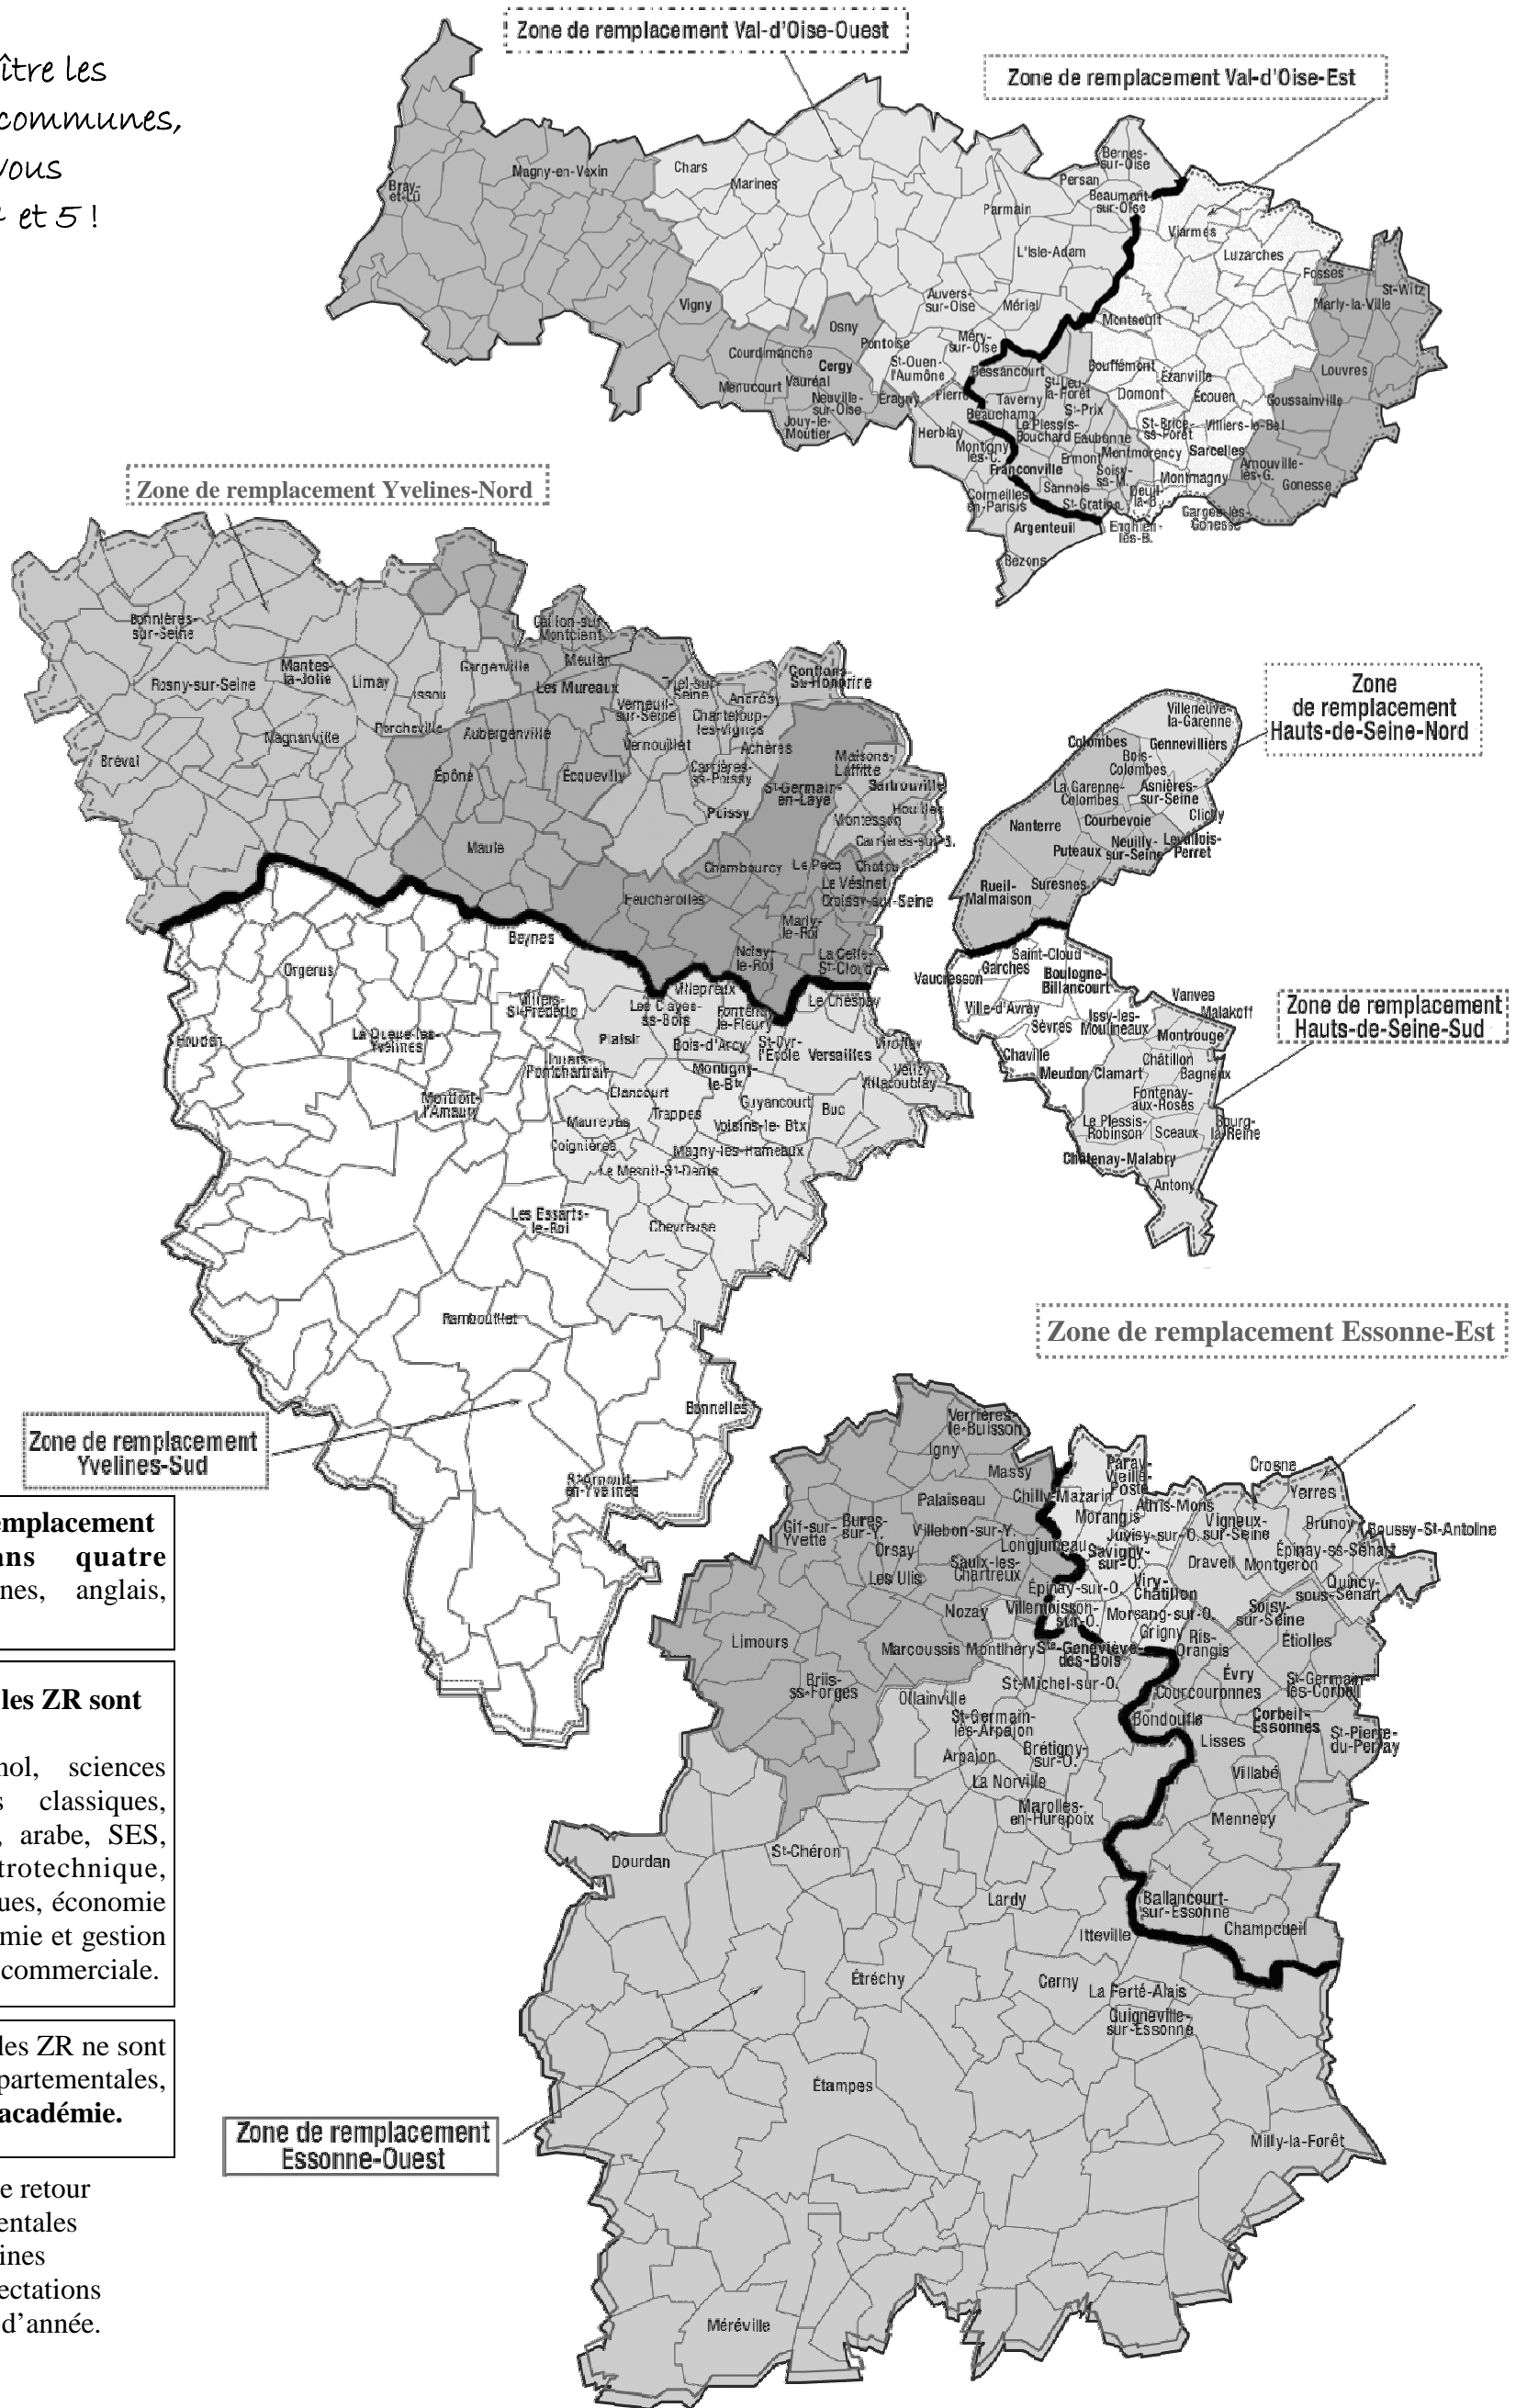

Les zones de remplacement de l'académie de Versailles

Pour connaître les groupements de communes, reportez-vous aux pages 4 et 5 !

Pensez à nous renvoyer la fiche syndicale située en page 2, afin que nous puissions vérifier votre situation et vous informer de votre affectation par mail et courrier.

Les élus du SNES-FSU tiendront une permanence téléphonique jusqu'au **mercredi 11 juillet** pour informer tous les collègues.

Il existe encore des **zones de remplacement infra-départementales** dans quatre disciplines : lettres modernes, anglais, histoire-géographie et EPS.

Dans les disciplines suivantes, les ZR sont départementales :

SVT, mathématiques, espagnol, sciences physiques, allemand, lettres classiques, éducation, italien, philosophie, arabe, SES, STMS, technologie, électrotechnique, éducation musicale, arts plastiques, économie et gestion administrative, économie et gestion comptable, économie et gestion commerciale.

Pour toutes les disciplines dont les ZR ne sont ni départementales, ni infra-départementales, la **zone de remplacement est l'académie**.

Le SNES-FSU demande le retour à des ZR infra-départementales dans toutes les disciplines et s'oppose à toutes les affectations hors-zone, même en cours d'année.

Ne formulez pas de préférences en dehors de votre zone de remplacement : elles ne seraient pas examinées et vous perdriez inutilement une possibilité d'affectation.