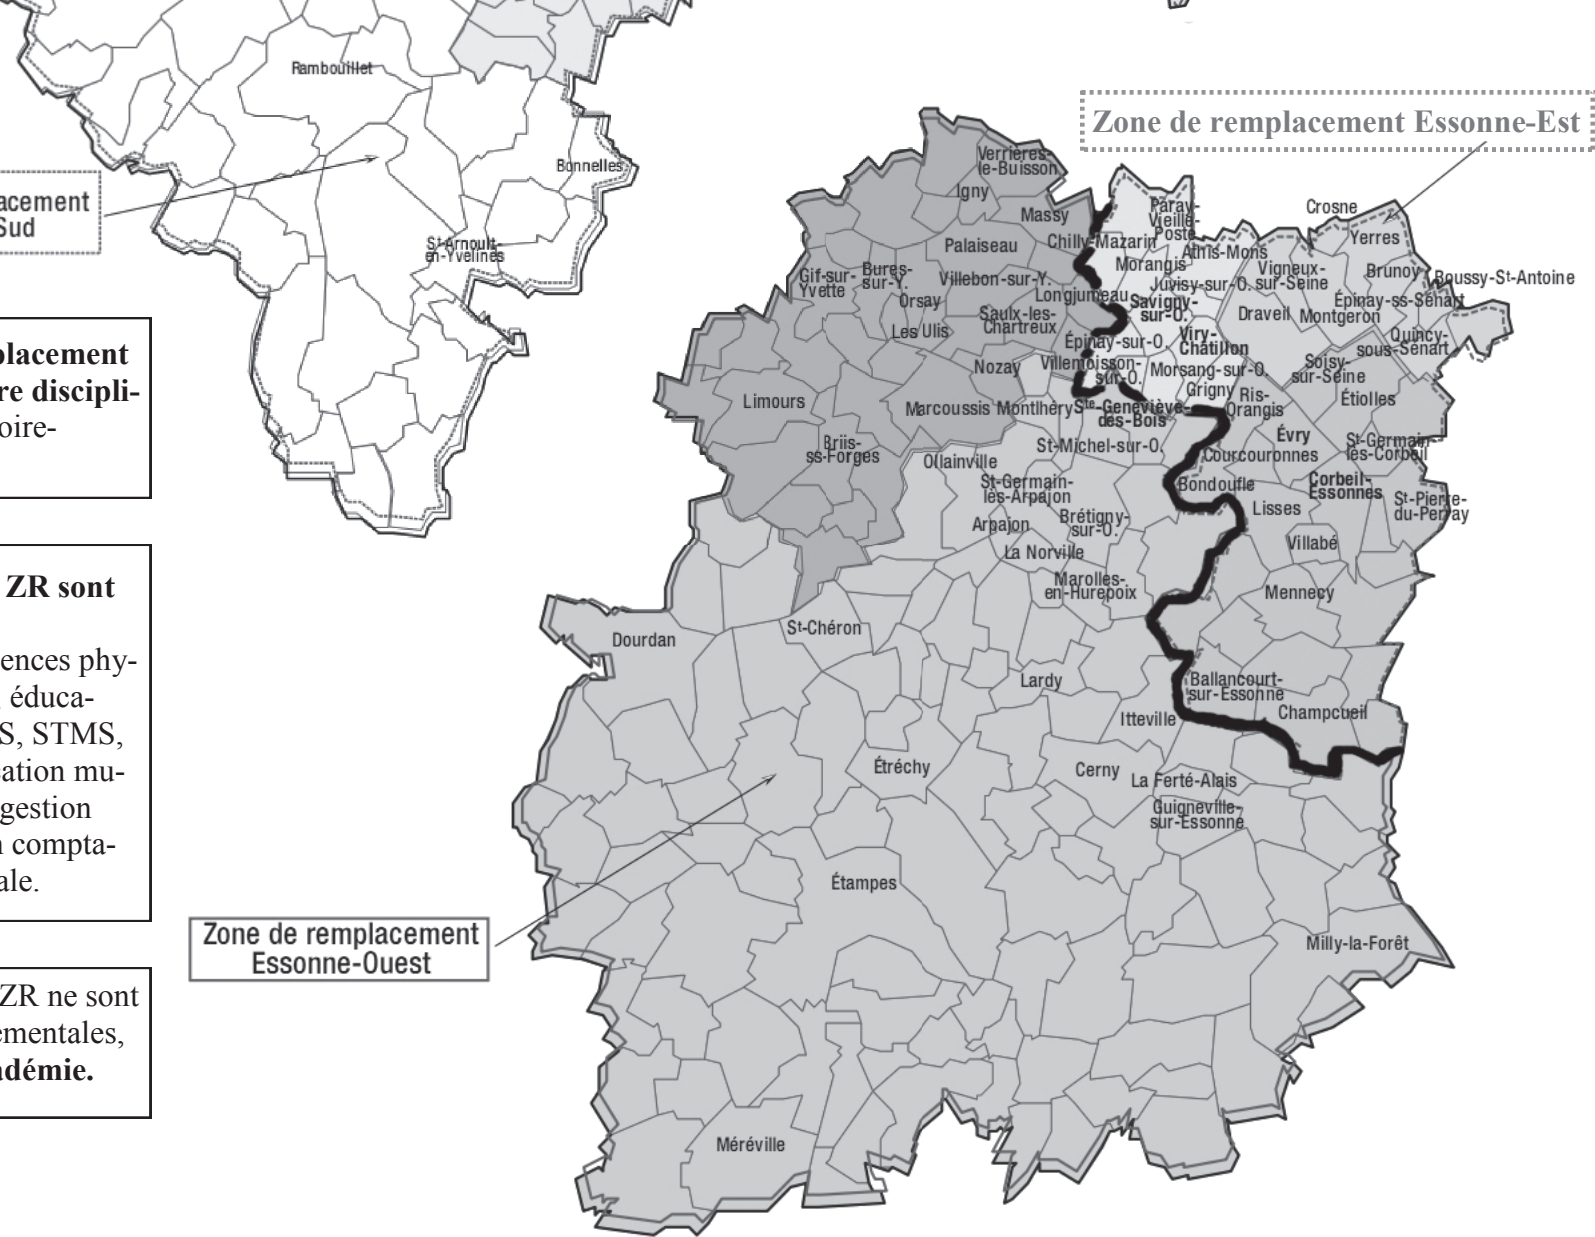

Zone de remplacement Yvelines-Sud

Zone de remplacement Essonne-Est

Il existe encore des **zones de remplacement infra-départementales** dans quatre disciplines : lettres modernes, anglais, histoire-géographie et EPS.

Dans les disciplines suivantes, les ZR sont départementales :
SVT, mathématiques, espagnol, sciences physiques, allemand, lettres classiques, éducation, italien, philosophie, arabe, SES, STMS, technologie, électrotechnique, éducation musicale, arts plastiques, économie et gestion administrative, économie et gestion comptable, économie et gestion commerciale.

Pour toutes les disciplines dont les ZR ne sont ni départementales, ni infra-départementales, **la zone de remplacement est l'académie.**

Zone de remplacement Essonne-Ouest

L'Administration étant incapable de paramétrer le serveur SIAM, l'application vous laisse la possibilité de formuler des vœux de ZR infra-départementales **même quand elles n'existent pas dans votre discipline**. Ces vœux apparaissent aussi sur l'accusé de réception papier de demande de mutation.
Ne formulez surtout pas ces vœux : ils seront invalidés par l'Administration !