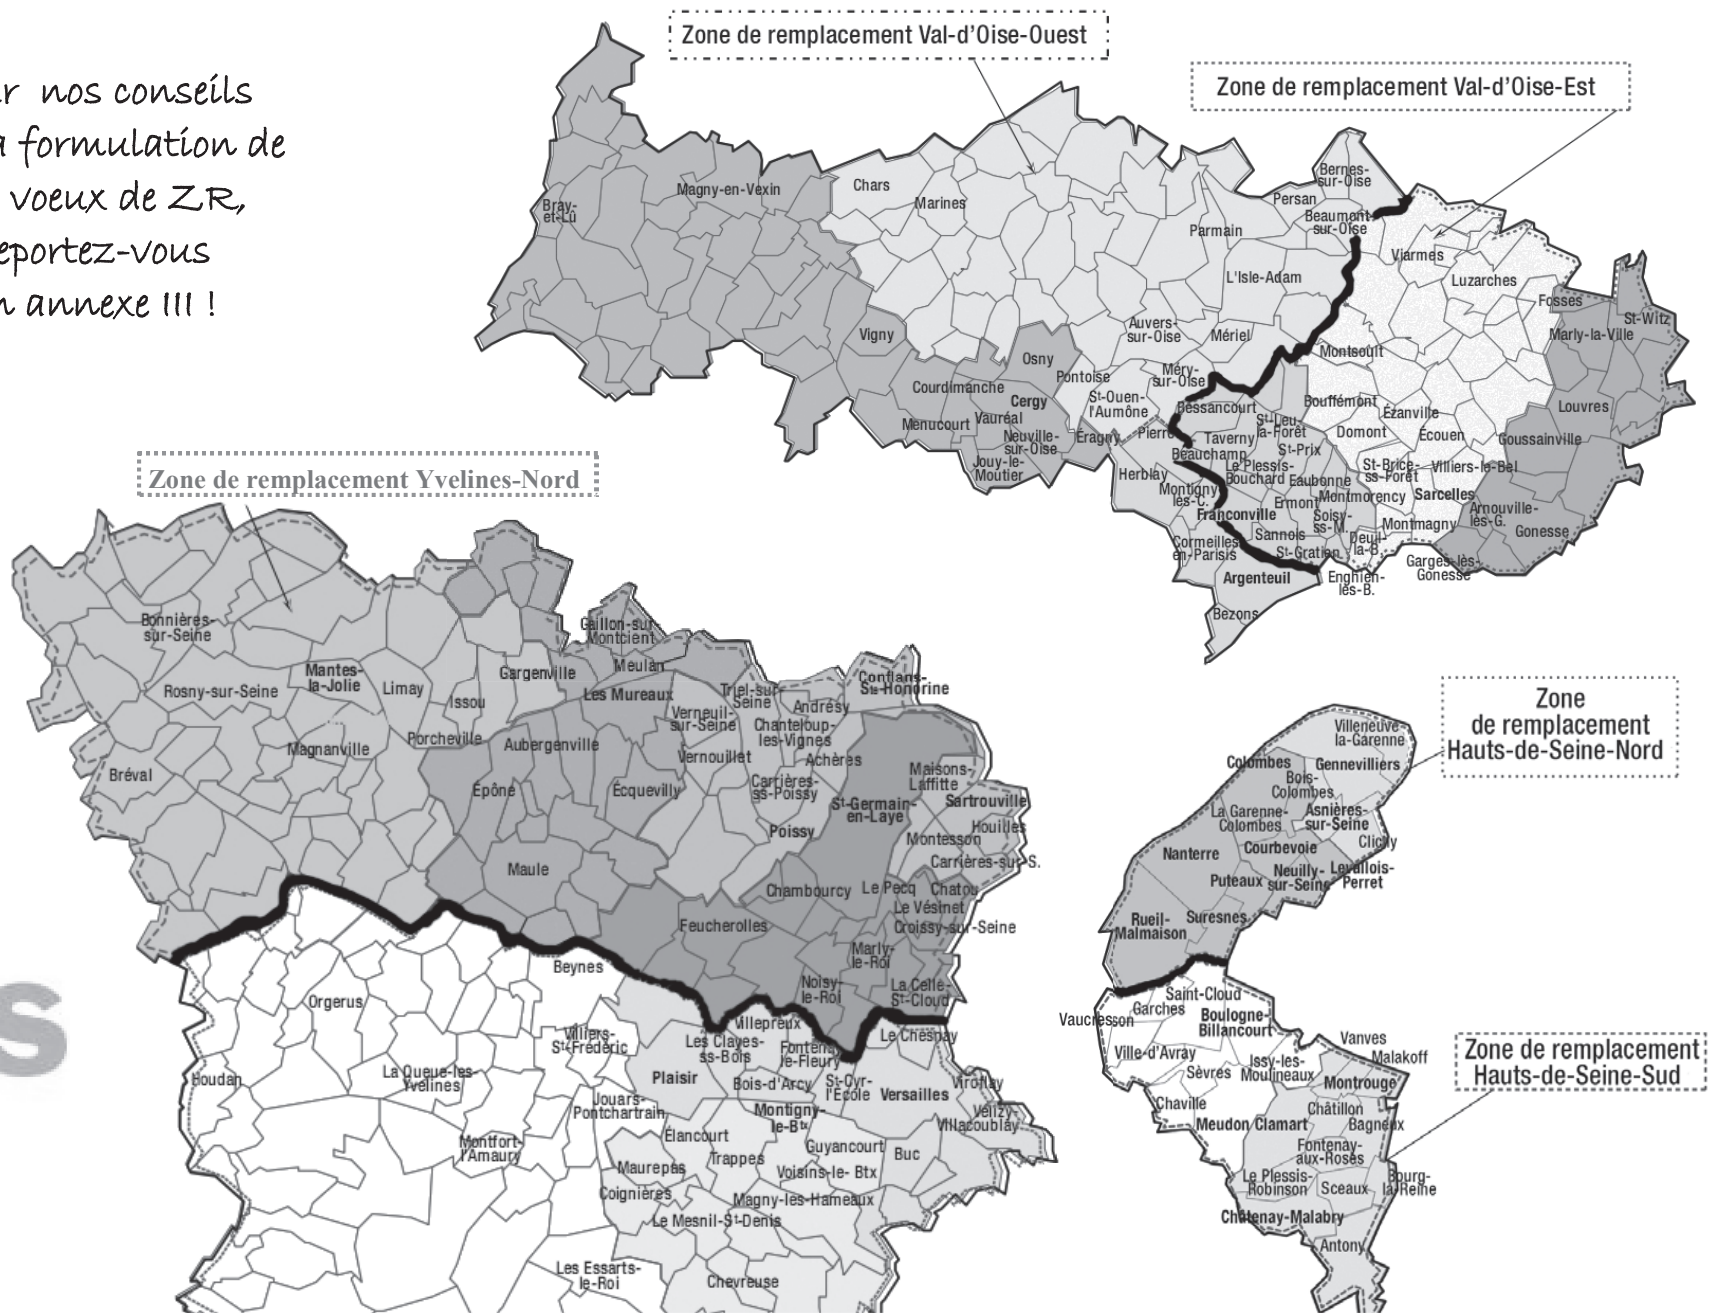

Les zones de remplacement de l'académie de Versailles

Pour nos conseils
sur la formulation de
vos vœux de ZR,
reportez-vous
en annexe III !

snes
fsu

Zone de remplacement Yvelines-Sud

Zone de remplacement Essonne-Est

Il existe encore des **zones de remplacement infra-départementales** dans quatre disciplines : lettres modernes, anglais, histoire-géographie et EPS.

Dans les disciplines suivantes, les ZR sont départementales :
SVT, mathématiques, espagnol, sciences physiques, allemand, lettres classiques, éducation, italien, philosophie, arabe, SES, STMS, technologie, électrotechnique, éducation musicale, arts plastiques, économie et gestion administrative, économie et gestion comptable, économie et gestion commerciale.

Pour toutes les disciplines dont les ZR ne sont ni départementales, ni infra-départementales, **la zone de remplacement est l'académie.**

Zone de remplacement Essonne-Ouest

L'Administration étant incapable de paramétrer le serveur SIAM, l'application vous laisse la possibilité de formuler des vœux de ZR infra-départementales **même quand elles n'existent pas dans votre discipline**. Ces vœux apparaissent aussi sur l'accusé de réception papier de demande de mutation.
Ne formulez surtout pas ces vœux : ils seront invalidés par l'Administration !