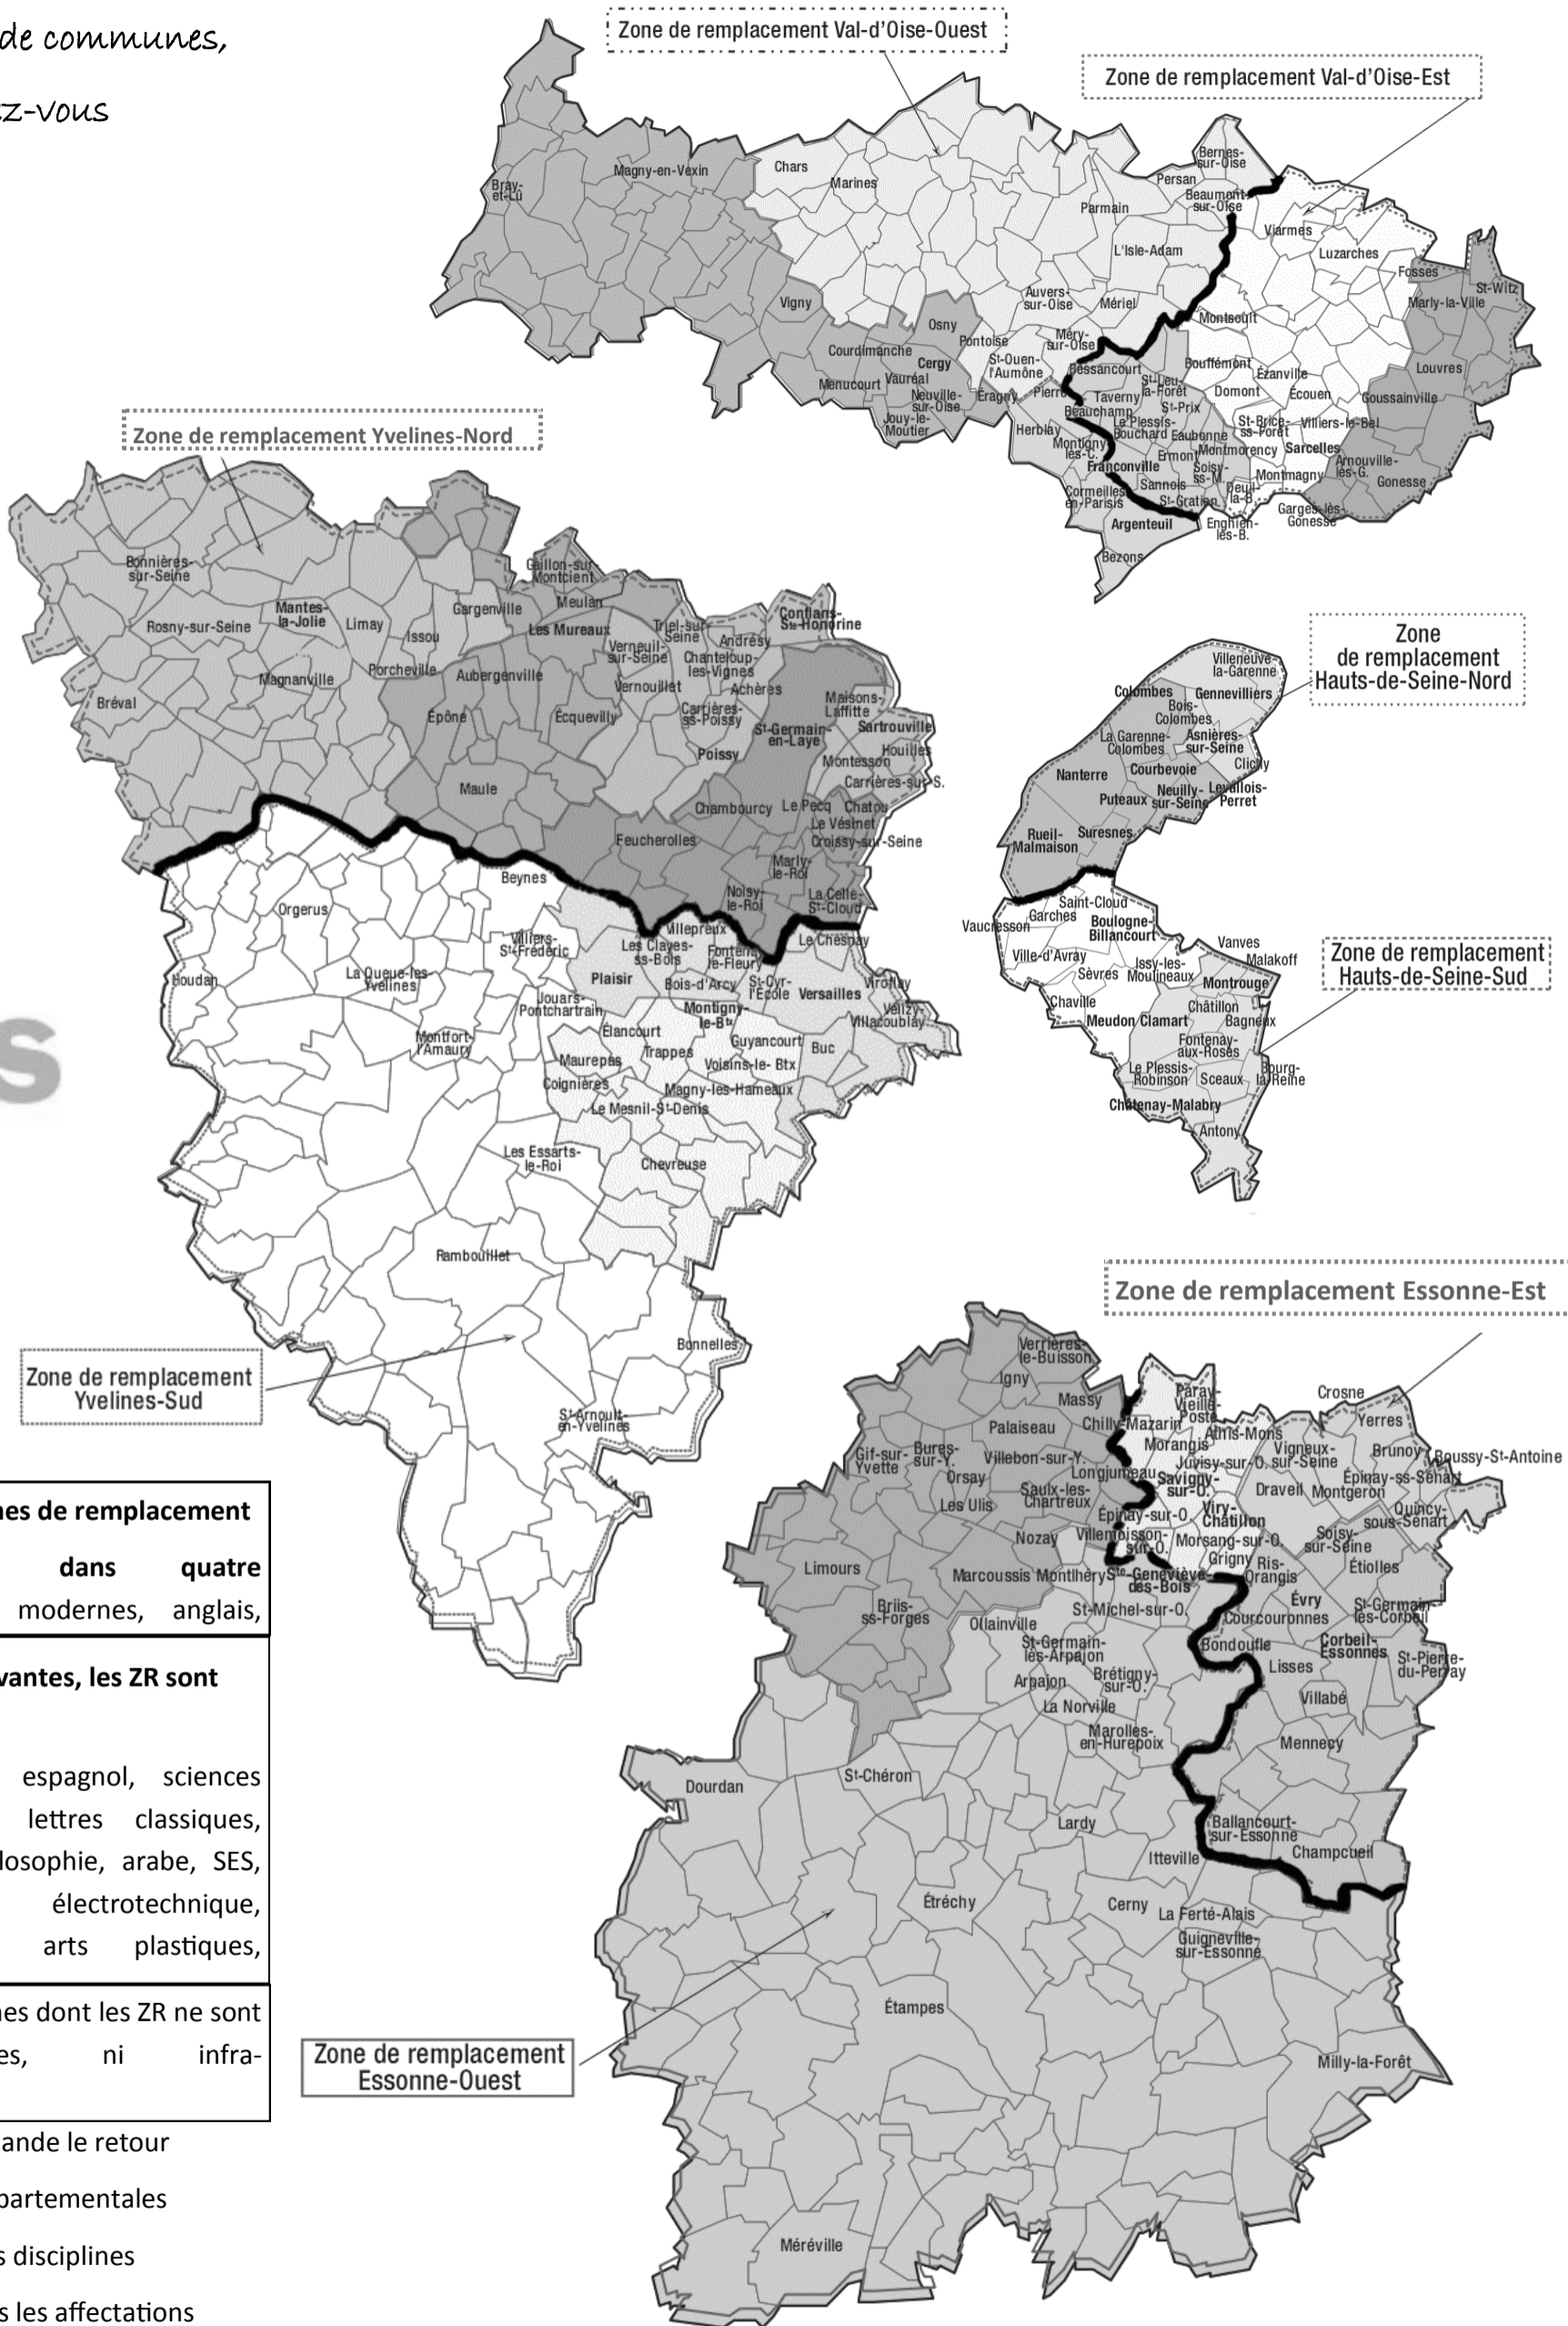

**Les zones de remplacement de l'académie de Versailles**

Pour connaître les groupements de communes, reportez-vous

Pensez à nous renvoyer la fiche syndicale située en page 2, afin que nous puissions vérifier votre situation et vous informer de votre affectation par mail et courrier.  
Les élus du SNES-FSU

Il existe encore des zones de remplacement infra-départementales dans quatre disciplines : lettres modernes, anglais,

Dans les disciplines suivantes, les ZR sont départementales :

SVT, mathématiques, espagnol, sciences physiques, allemand, lettres classiques, éducation, italien, philosophie, arabe, SES, STMS, technologie, électrotechnique, éducation musicale, arts plastiques,

Zone de remplacement Essonne-Ouest

Ne formulez pas de préférences en dehors de votre zone de remplacement :