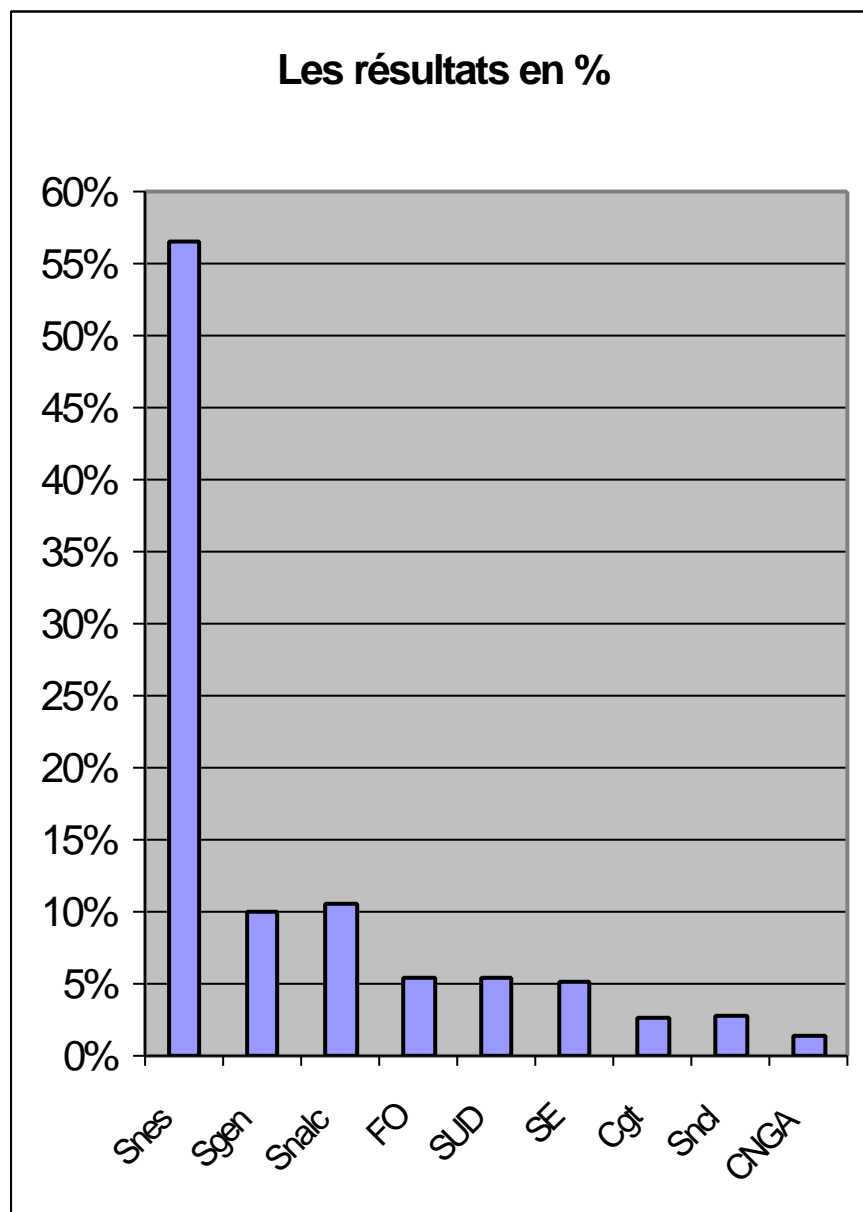

# Snes section académique Versailles

**Elections professionnelles** dans l'académie de Versailles  
pour l'ensemble des CAPA le Snes obtient

**9606 voix , 56,6% 33 sièges sur 48**

le vote des personnels confirme et renforce (+1,5%)  
le Snes comme organisation largement majoritaire

<b>CAPA Agrégés</b>	Snes
voix	1759
%	53,6%
sièges	6 sur 9
<b>CAPA Certifiés</b>	Snes
voix	6768
%	57,6%
sièges	13 sur 19
<b>CAPA CPE</b>	Snes
voix	448
%	55,1%
sièges	5 sur 8
<b>CAPA COP</b>	Snes
voix	236
%	70,2%
sièges	4 sur 5
<b>CAP PEGC</b>	Snes
voix	158
%	45,3%
sièges	3 sur 5
<b>CPCA MISE</b>	Snes
voix	237
%	54,1%
sièges	2
<b>TOTAL</b>	Snes
voix	9606
%	56,6%
sièges	<b>33 sur 48</b>