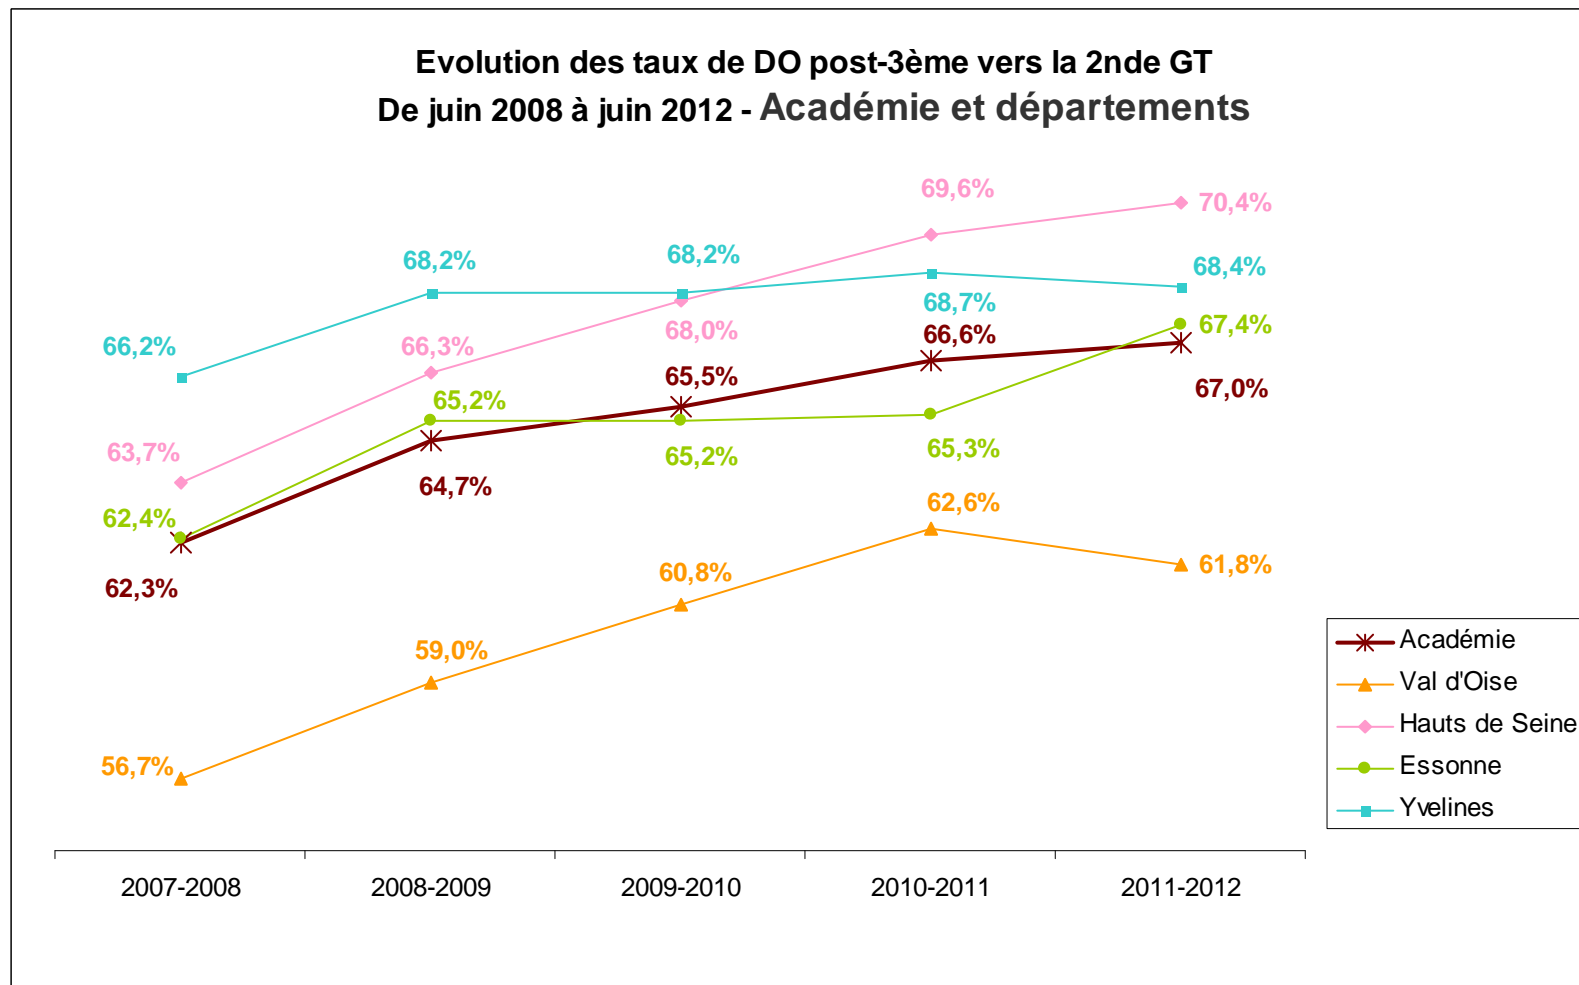

MINISTÈRE DE
L'ÉDUCATION NATIONALE

MINISTÈRE DE
L'ENSEIGNEMENT SUPÉRIEUR
ET DE LA RECHERCHE

Liberté • Égalité • Fraternité
RÉPUBLIQUE FRANÇAISE

Essonne

Bilan de l'orientation après la 3^{ème} générale et la 2^{nde} générale et technologique Juin 2012

Evolution sur 5 ans

Académie de Versailles

Evolution des décisions d'orientation post-3^{ème}
de juin 2008 à juin 2012 - Académie de Versailles

Evolution des décisions d'orientation vers la voie professionnelle
entre juin 2008 et juin 2011 - Essonne

Evolution des décisions d'orientation en fin de 2nde GT de juin 2008 à juin 2012
Académie de Versailles

Evolution des décisions d'orientation de passage en 1^{ère} en fin de 2nde GT
Entre juin 2008 et juin 2012 - Académie et Départements