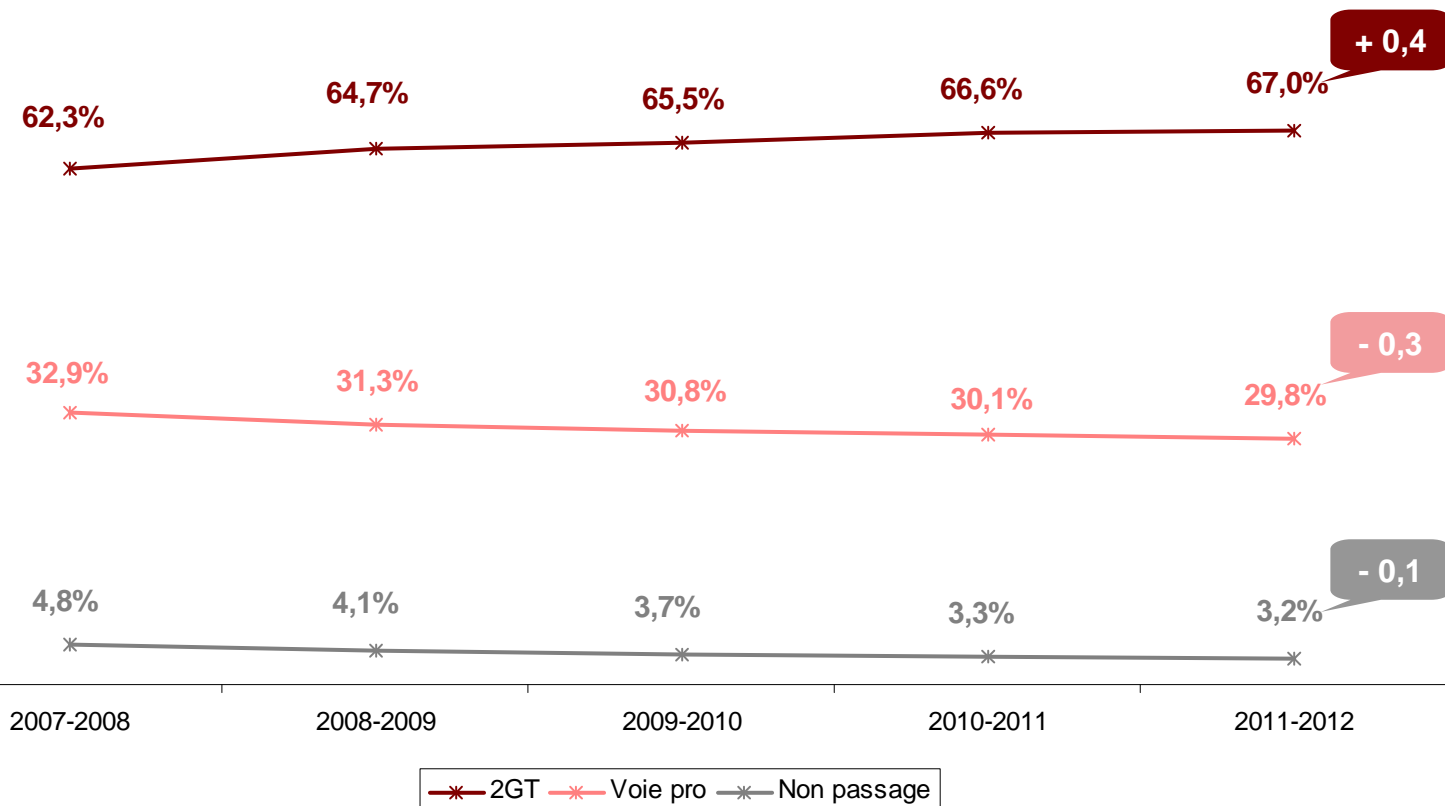

MINISTÈRE DE
L'ÉDUCATION NATIONALE

MINISTÈRE DE
L'ENSEIGNEMENT SUPÉRIEUR
ET DE LA RECHERCHE

Liberté • Égalité • Fraternité
RÉPUBLIQUE FRANÇAISE

Essonne

Bilan de l'orientation après la 3^{ème} générale et la 2^{nde} générale et technologique Juin 2012

Evolution sur 5 ans

Académie de Versailles

Evolution des décisions d'orientation post-3^{ème}
de juin 2008 à juin 2012 - Académie de Versailles

Evolution des décisions d'orientation vers la voie professionnelle
entre juin 2008 et juin 2011 - Essonne