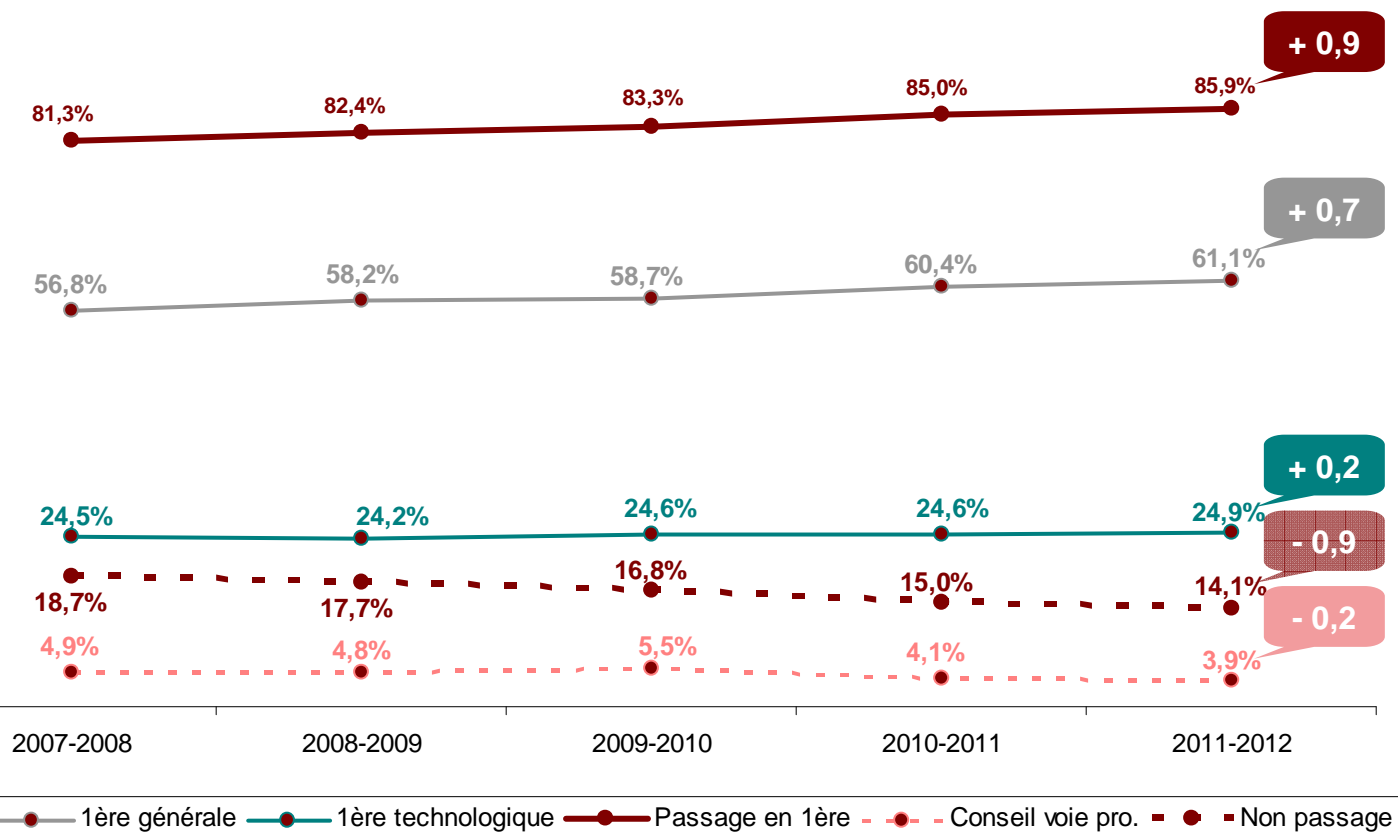

MINISTÈRE DE
L'ÉDUCATION NATIONALE

MINISTÈRE DE
L'ENSEIGNEMENT SUPÉRIEUR
ET DE LA RECHERCHE

Liberté • Égalité • Fraternité
RÉPUBLIQUE FRANÇAISE

Essonne

Bilan de l'orientation après la 3^{ème} générale et la 2^{nde} générale et technologique Juin 2012

Evolution sur 5 ans

Académie de Versailles

Evolution des décisions d'orientation post-3^{ème}
de juin 2008 à juin 2012 - Académie de Versailles

Evolution des décisions d'orientation vers la voie professionnelle
entre juin 2008 et juin 2011 - Essonne

Evolution des décisions d'orientation en fin de 2nde GT de juin 2008 à juin 2012
Académie de Versailles

Evolution des décisions d'orientation de passage en 1^{ère} en fin de 2nde GT
Entre juin 2008 et juin 2012 - Académie et Départements