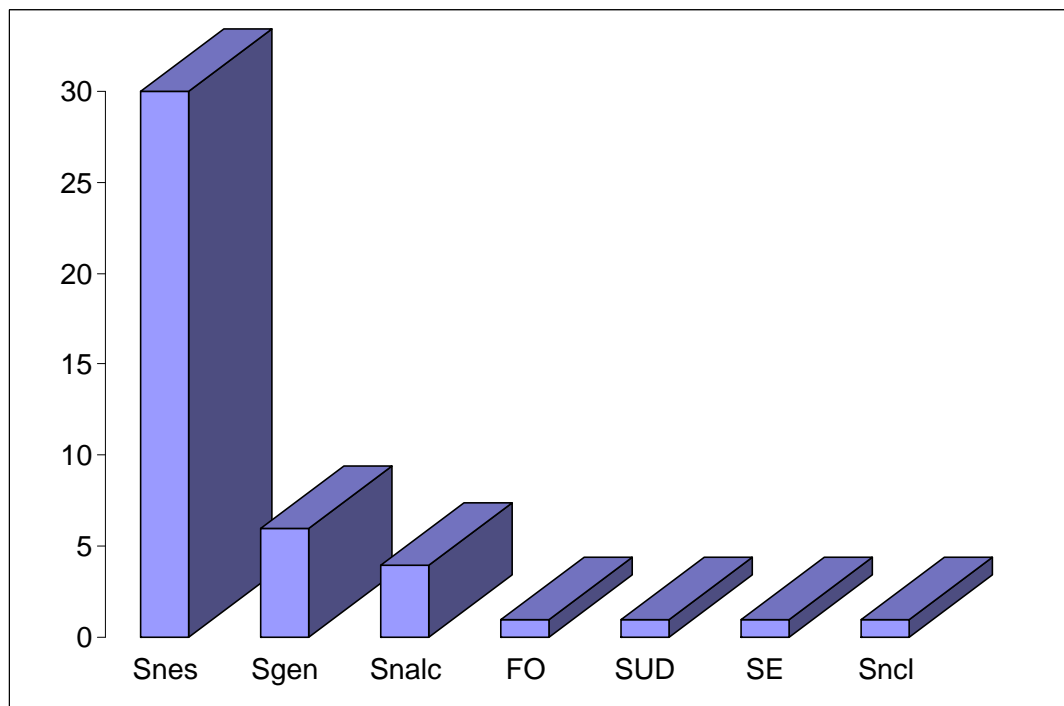

Élections professionnelles

Le Snes

nettement majoritaire

dans l'académie de Versailles

30 sièges sur 44 pour le Snes et les Syndicats de la Fsu

Nos élus

Agrégés

ANGLADE Jean Christophe, BLANCHARD Lucie, BREDELOUP Pascal, BREMARD Florence, DETOEUF Perrine, GOLDFARB Hervé, LEVY Philippe, PLAS Laura, RUELLE - PERSONNAZ Maud, ROUIL Aurélia, VALADE Claudette, VALLAT Jean-Philippe,