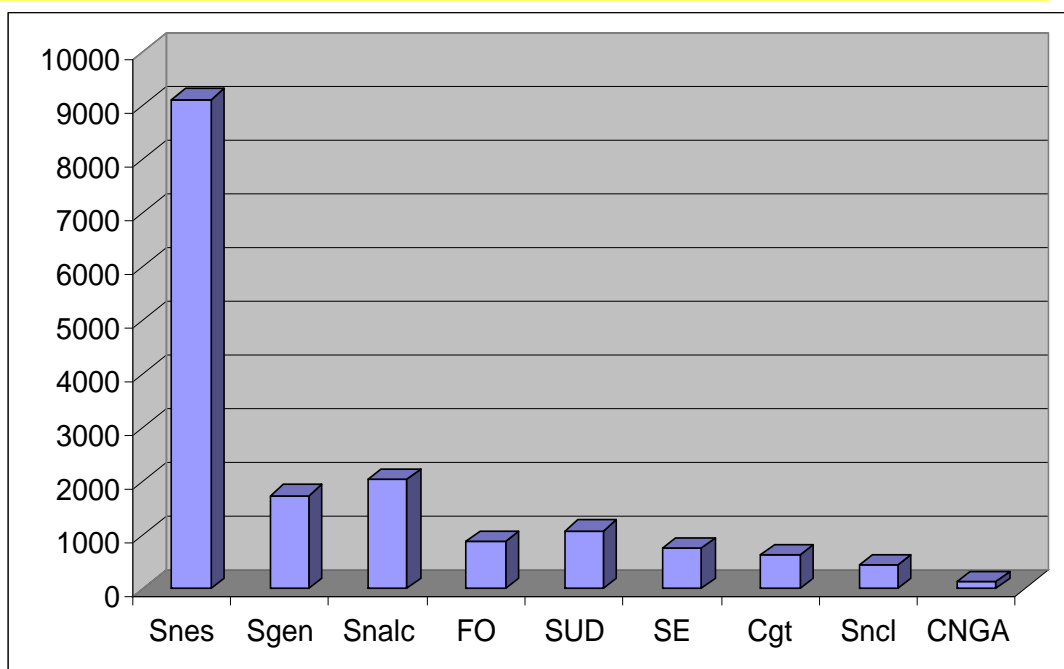

Vote pour les CAPA: le résultat

Snes
9110
voix
54.3
%

CAPA Agrégés											
Inscrits	Votants	Exprimés	Snes	Sgen	Snalc	FO	SUD	SE	Cgt	Sncl	CNGA
6312	3525	3433	1724	445	665	132	193	130	108		36
	55,8%		50,2%	13,0%	19,4%	3,8%	5,6%	3,8%	3,1%		1,0%
Sièges		9	6	1	2	0	0	0	0	0	0
CAPA Certifiés											
Inscrits	Votants	Exprimés	Snes	Sgen	Snalc	FO	SUD	SE	Cgt	Sncl	CNGA
20334	12476	11958	6654	1051	1336	669	834	484	464	380	86
	61,4%		55,6%	8,8%	11,2%	5,6%	7,0%	4,0%	3,9%	3,2%	0,7%
Sièges		19	13	2	2	1	1	0	0	0	0
CAPA CPE											
Inscrits	Votants	Exprimés	Snes	Sgen	Snalc	FO	SUD	SE	Cgt	Sncl	CNGA
1059	896	849	427	119		51	58	139	55		
	84,6%		50,3%	14,0%	0,0%	6,0%	6,8%	16,4%	6,5%	0,0%	
Sièges		8	6	1	0	0	0	1	0	0	0
CAPA COP											
Inscrits	Votants	Exprimés	Snes	Sgen	Snalc	FO	SUD	SE	Cgt	Sncl	CNGA
375	339	322	206	116							
	90,4%		64,0%	36,0%							
Sièges		5	3	2	0	0	0	0	0	0	0
CAP PEGC											
Inscrits	Votants	Exprimés	Snes	Sgen	Snalc	FO	SUD	SE	Cgt	Sncl	CNGA
316	232	210	99		36	25				50	
	73,4%		47,1%	0,0%	17,1%	11,9%	0,0%	0,0%	0,0%	23,8%	0,0%
Sièges		3	2	0	0	0	0	0	0	1	0
TOTAL											
Inscrits	Votants	Exprimés	Snes	Sgen	Snalc	FO	SUD	SE	Cgt	Sncl	CNGA
28396	17468	16772	9110	1731	2037	877	1085	753	627	430	122
	61,5%		54,3%	10,3%	12,1%	5,2%	6,5%	4,5%	3,7%	2,6%	0,7%
Sièges		44	30	6	4	1	1	1	0	1	0